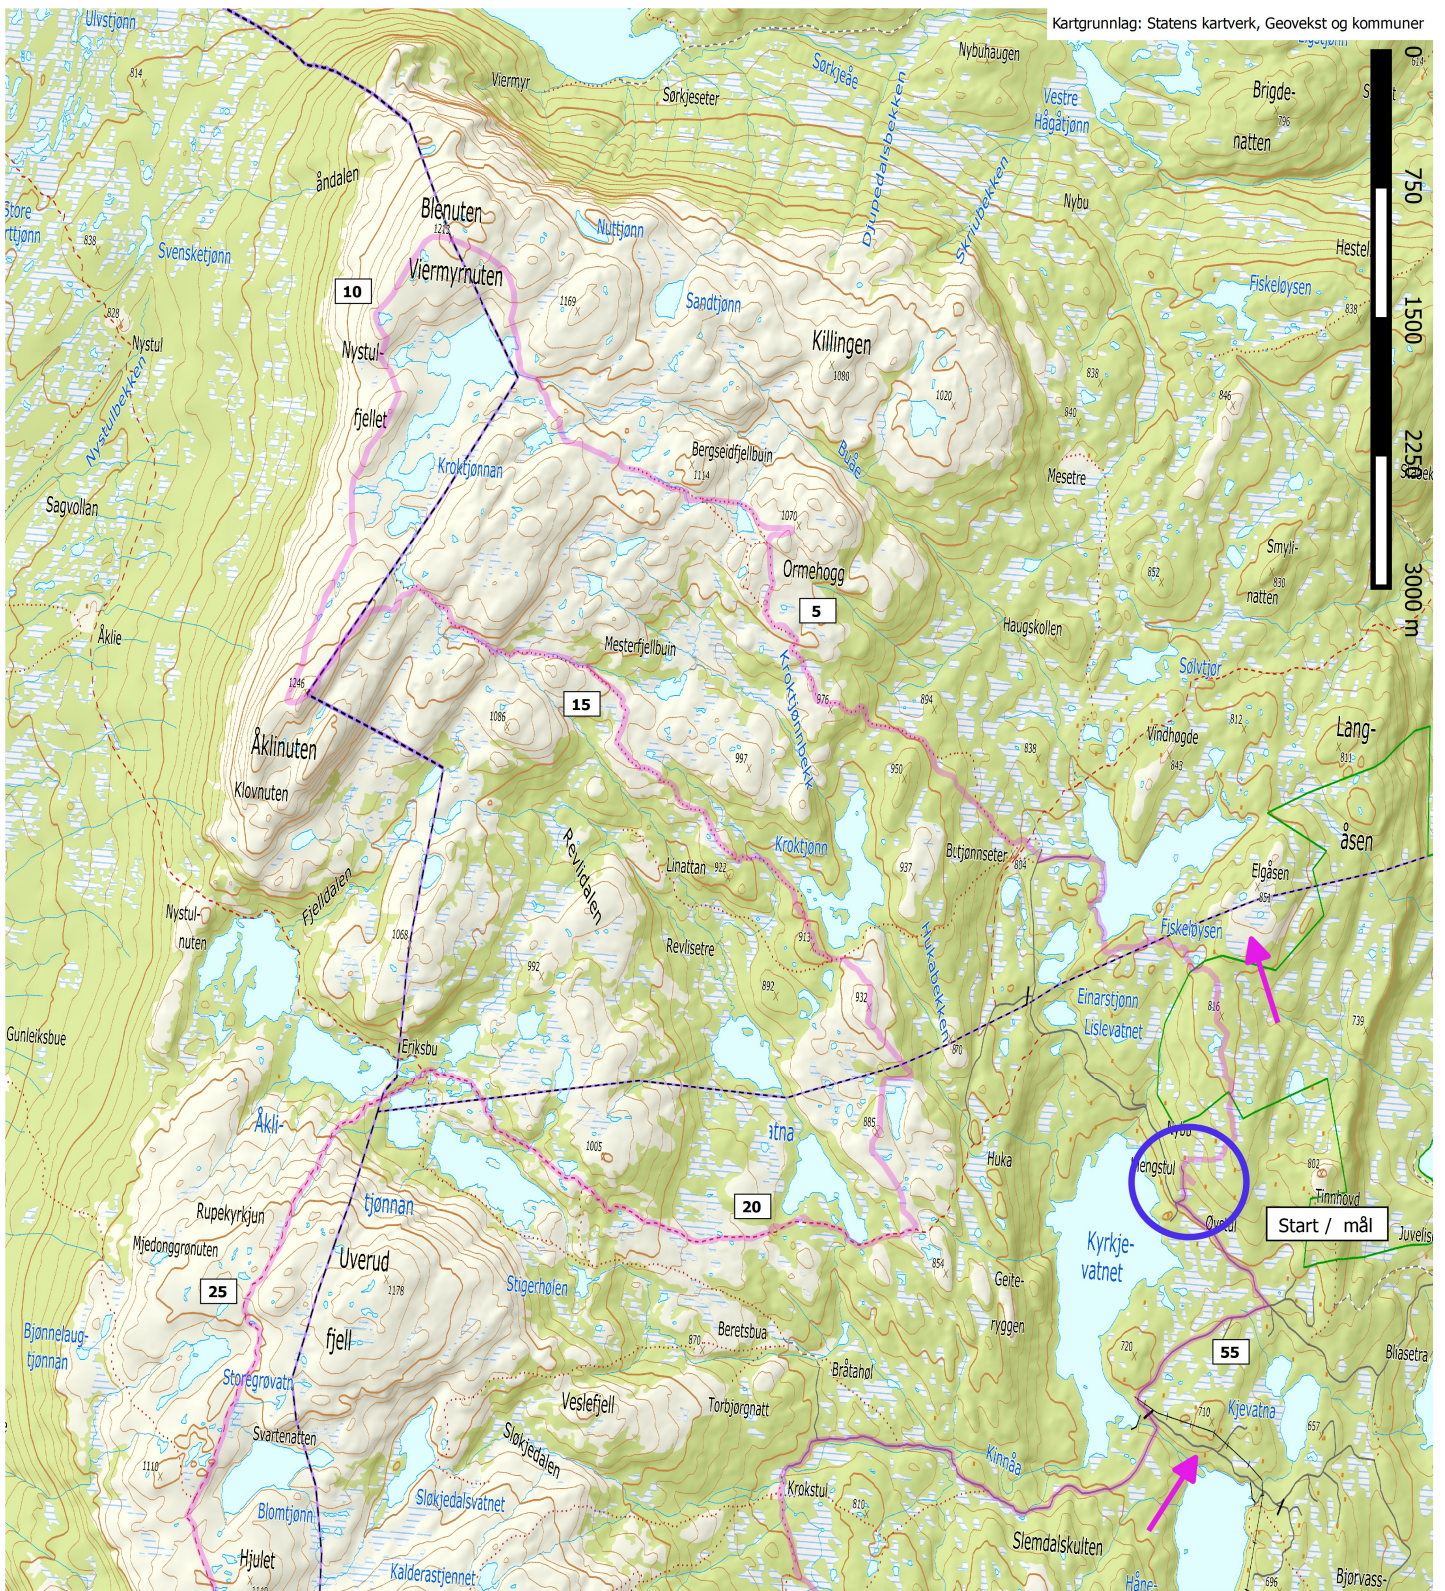

Blefjells Beste: TROLL-LØYPA 57 KM NORD

Blefjells Beste: TROLL-LØYPA 57 KM SØR

Høydeprofil: lommekjent.no