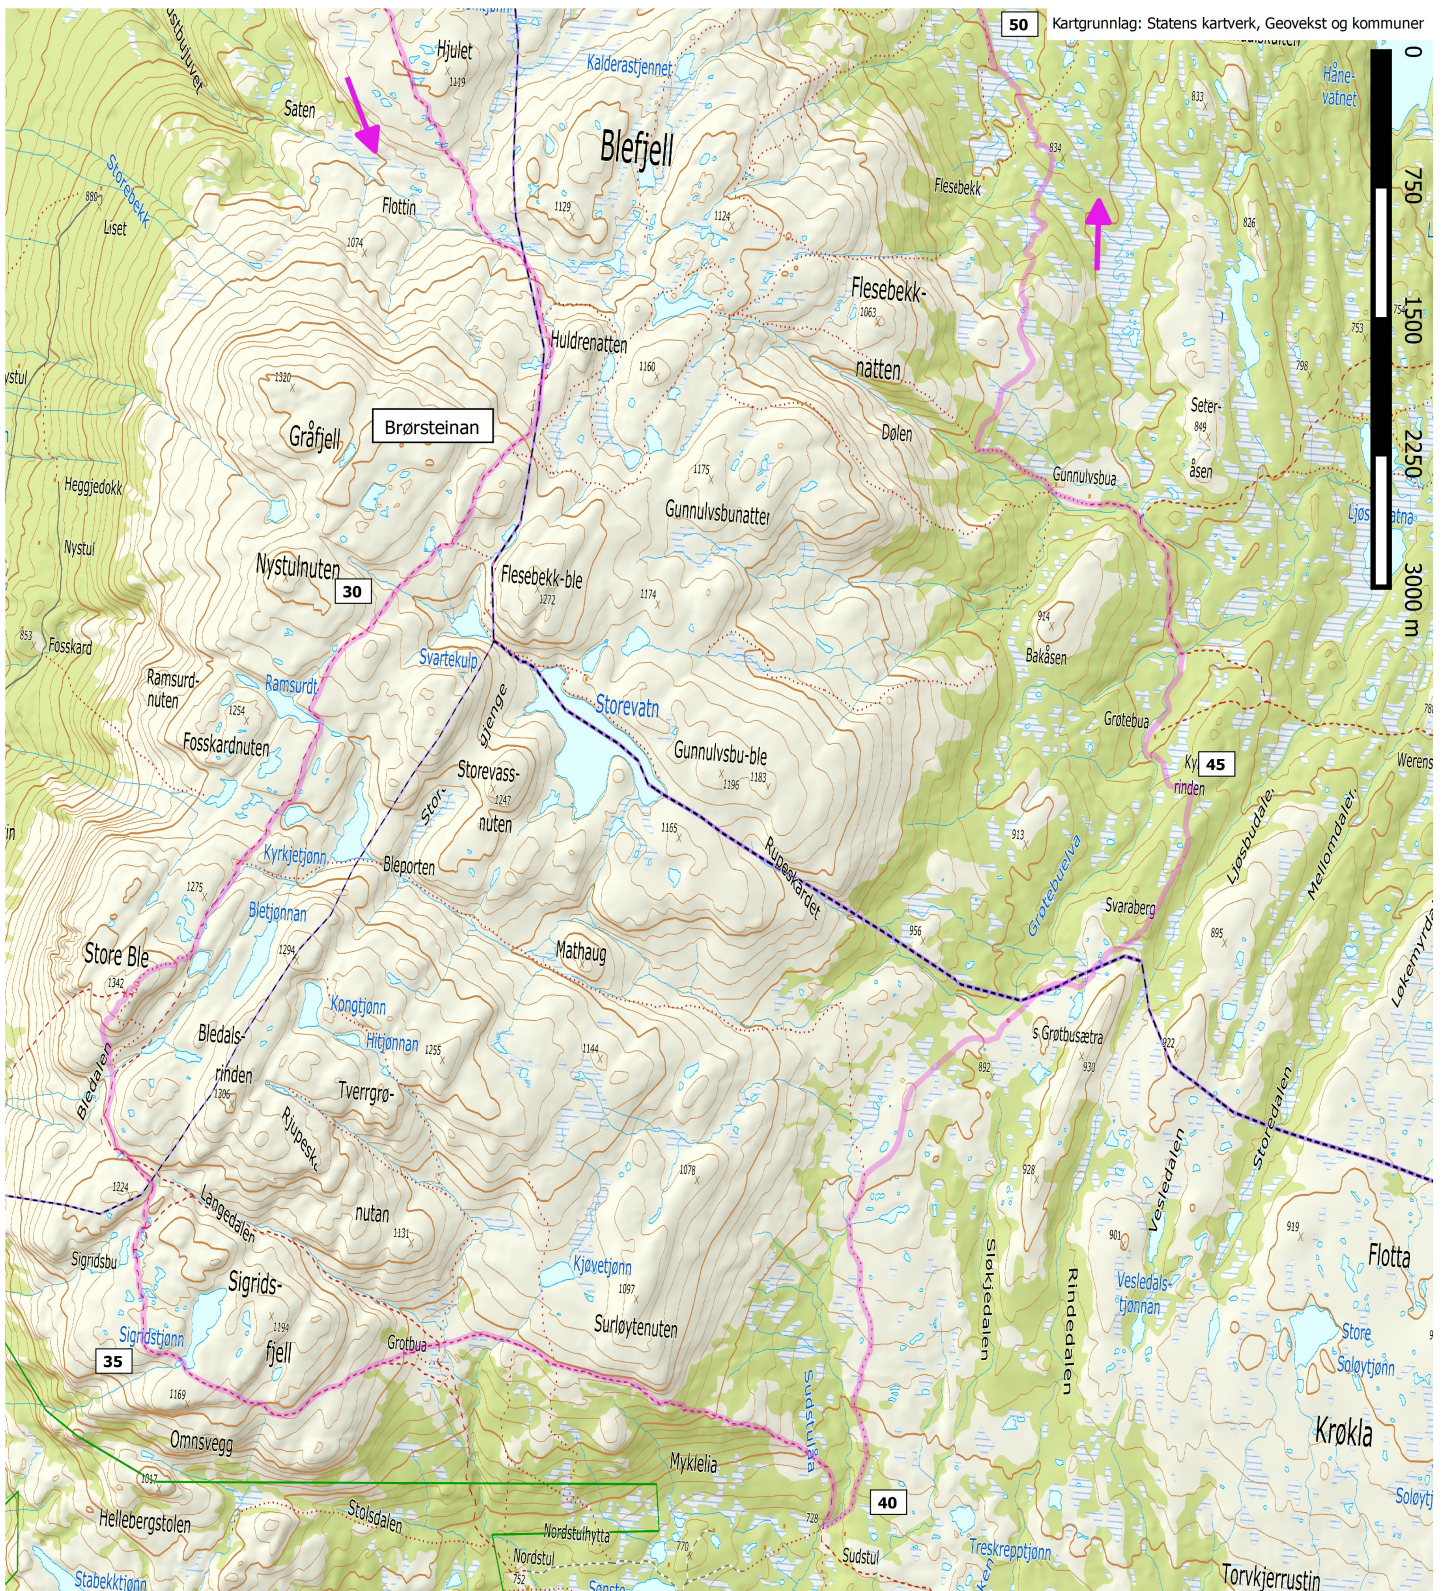

Blefjells Beste: TROLL-LØYPA 57 KM NORD

Blefjells Beste: TROLL-LØYPA 57 KM SØR

Høydeprofil: lommekjent.no